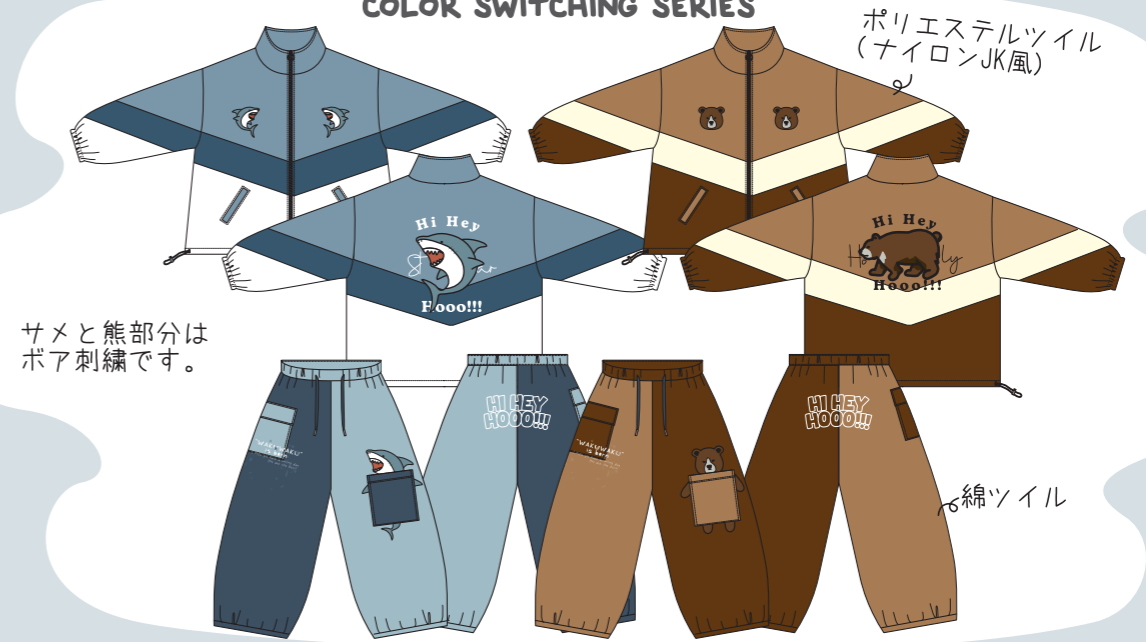

TIGER & SHARK JUMPER DRESS

CAUGHT A SHARK T-SHIRTS

天竺

メッシュ

発泡プリントのサメが透けて見えます!

COLOR SWITCHING SERIES

ポリエステルツイル
(ナイロンJK風)

サメと熊部分は
ボア刺繍です。